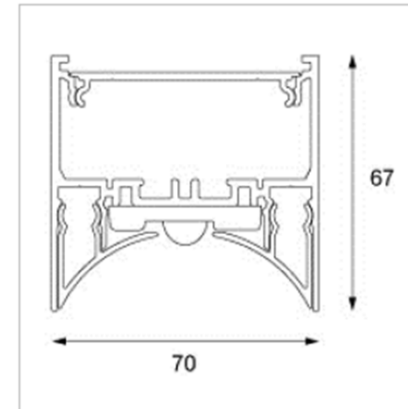

Технические характеристики DRUPL:

100%	75% preset dim	50% preset dim
2700K, 3000K or 3000K		
50° - 80° - 100° - 120°		
CRI90		
3249 lm/m	2571 lm/m	1571 lm/m
34 W/m	26 W/m	18 W/m
96 lm/W	99 lm/W	87 lm/W
UGR 11	UGR 10	UGR 9
Non-dimmable GI 1-10V GI Dali/pushdim GI		

for white structure, 3000K, straight cover & lens 50°