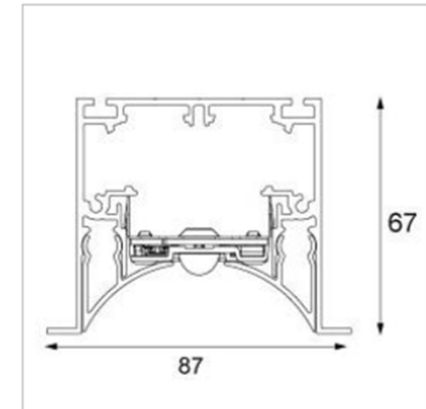

Технические характеристики DRUPL:

100%	75% preset dim	50% preset dim
2700K, 3000K or 3000K		
50° - 80° - 100° - 120°		
CRI90		
3249 lm/m	2571 lm/m	1571 lm/m
34 W/m	26 W/m	18 W/m
96 lm/W	99 lm/W	87 lm/W
UGR 11	UGR 10	UGR 9
Non-dimmable GI 1-10V GI Dali/pushdim GI		

for white structure, 3000K, straight cover & lens 50°