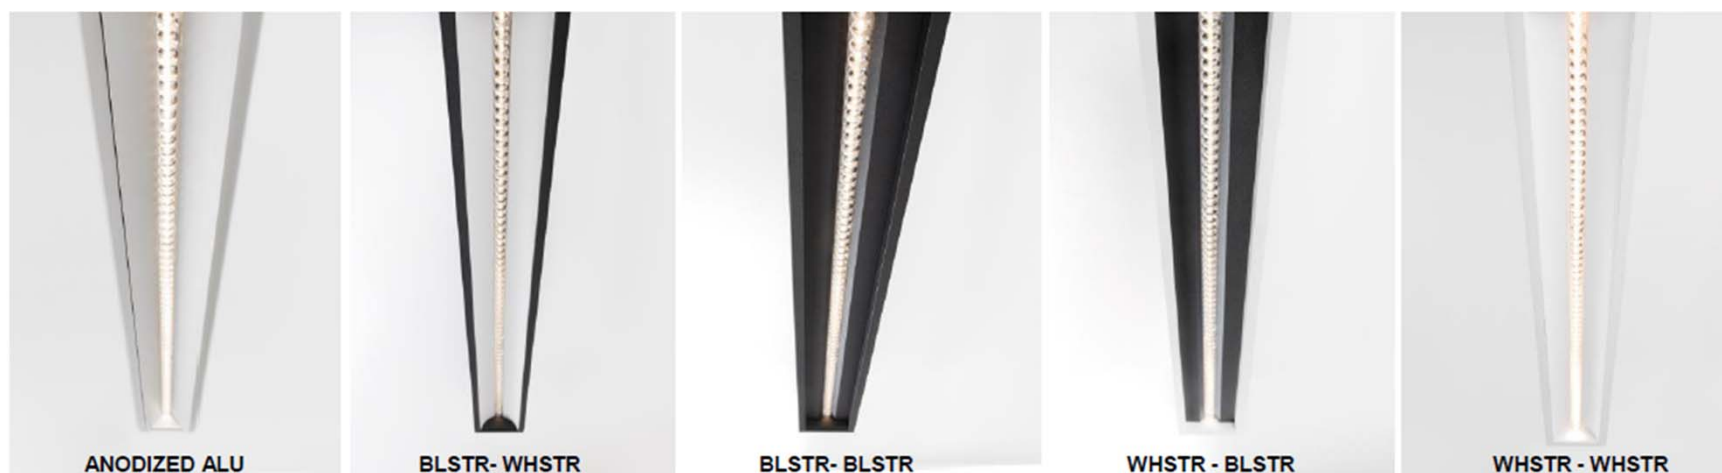

Новинка от Modular: DRUPL

DRUPL

Отсутствие слепимости,
Соединяется в линию

- Линзы – замена традиционным рассеивателям
- Видимые оптические компоненты: капли дождя
- 3 варианта формы отражателя

- Отсутствие слепимости, соединяется в линию
- Встраиваемый, накладной или потолочный монтаж

Другие конструктивные особенности:

Элегантный дизайн

- 1,5 мм толщина стенок профиля
- Литой корпус, крепление торцевых заглушек на магнитах

Торцевые заглушки

- Низкие – для curved или stright отражателя
- Высокие – для sharp отражателя

Быстрая установка

- Бортики для легкой встроенной установки

Цвета:

Основание, отражатель и торцевая заглушка возможны в следующих цветах:

- Анодированный алюминий
- Черный
- Белый
- Все цвета RAL

Лакированные отражатели могут быть скомбинированы только с лакированными основаниями.

Конструкция светильника:

Углы рассеивания и оптические линзы:

Характеристики светильников DRUPL:

- Углы рассеивания 50°, 80°, 100° и 120°
- Также линзы с эллиптическим углом рассеивания (40°x100°) для создания более точного эффекта линейного освещения.