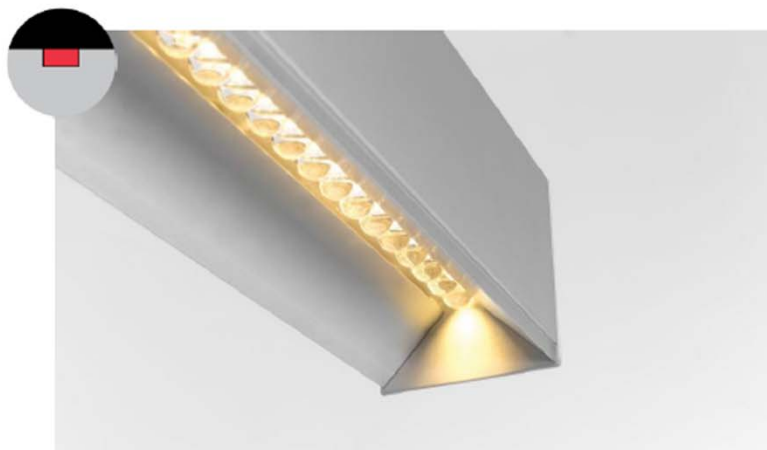

DRUPL

3 варианта монтажа: