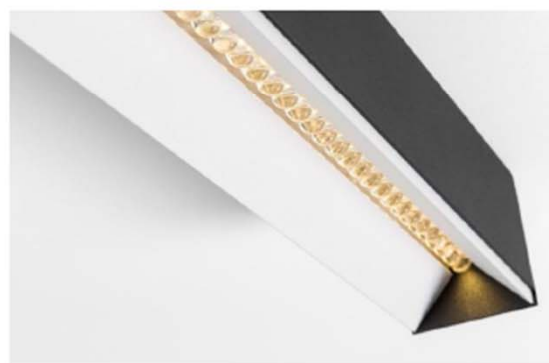

Новинка от Modular: DRUPL

DRUPL

Отсутствие слепимости,
Соединяется в линию

- Линзы – замена традиционным рассеивателям
- Видимые оптические компоненты: капли дождя
- 3 варианта формы отражателя

- Отсутствие слепимости, соединяется в линию
- Встраиваемый, накладной или потолочный монтаж

Другие конструктивные особенности:

Элегантный дизайн

- 1,5 мм толщина стенок профиля
- Литой корпус, крепление торцевых заглушек на магнитах

Торцевые заглушки

- Низкие – для curved или stright отражателя
- Высокие – для sharp отражателя