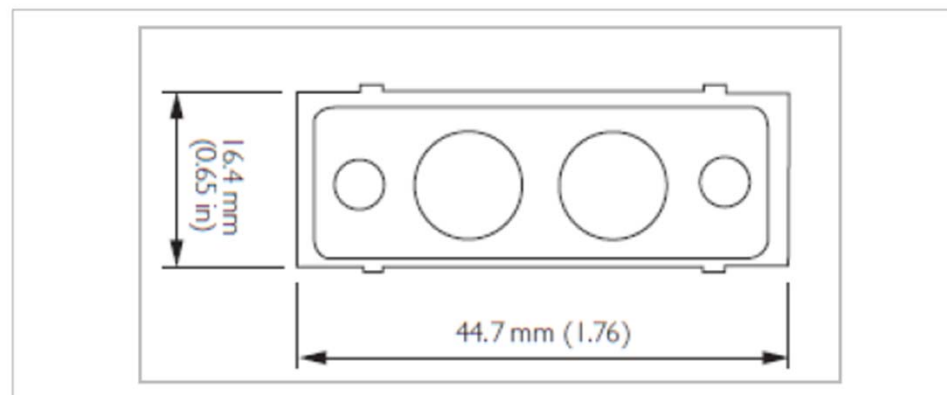

Контроль освещения:

- Опционально: система управления DALI:
  Предназначенная для максимального комфорта и экономии электроэнергии до 75%
- 3 миниатюрных сенсора
  - датчик движения
  - датчик освещенности (для контроля естественного освещения)
  - ИК датчик для дистанционного управления
- Сенсоры доступны в белом, черном и сером цветах