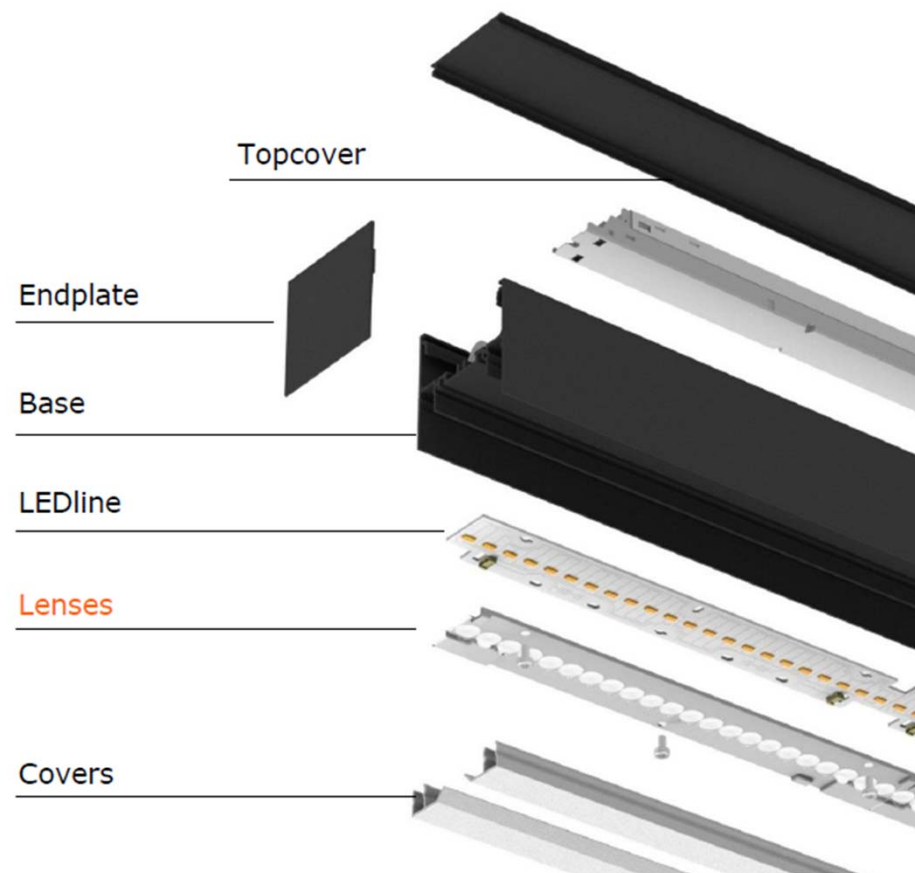

Другие конструктивные особенности:

Элегантный дизайн

- 1,5 мм толщина стенок профиля
- Литой корпус, крепление торцевых заглушек на магнитах

Торцевые заглушки

- Низкие – для curved или stright отражателя
- Высокие – для sharp отражателя

Быстрая установка

- Бортики для легкой встроенной установки

Цвета:

Основание, отражатель и торцевая заглушка возможны в следующих цветах:

- Анодированный алюминий
- Черный
- Белый
- Все цвета RAL

Лакированные отражатели могут быть скомбинированы только с лакированными основаниями.

Конструкция светильника:

Углы рассеивания и оптические линзы:

Характеристики светильников DRUPL:

- Углы рассеивания 50°, 80°, 100° и 120°
- Также линзы с эллиптическим углом рассеивания (40°x100°) для создания более точного эффекта линейного освещения.