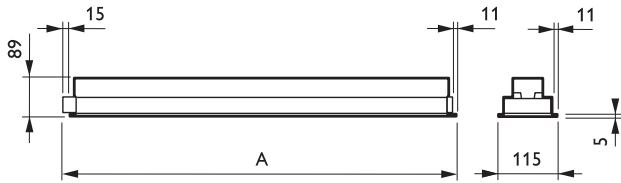

TBS417 2x28W/830 HFP D6 FU PI