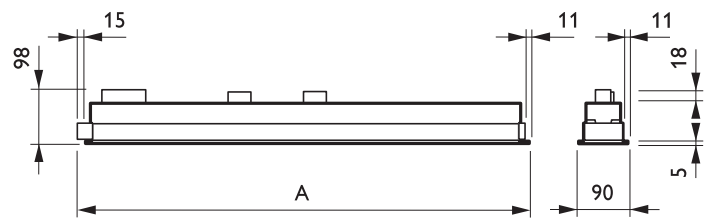

TBS417

TBS417

TBS417