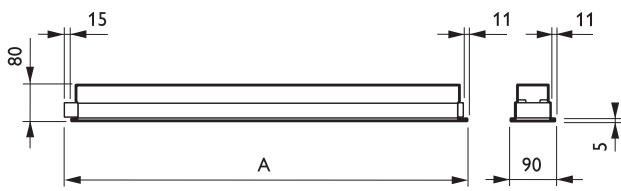

Чертеж размеров

TBS417 1x14/24W HFPi O TW3 PI