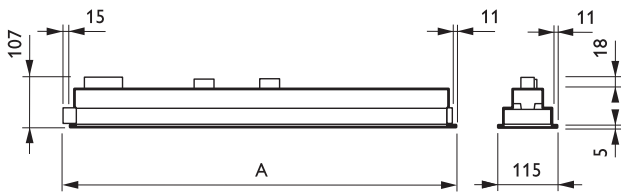

TBS417 2x35W/830 HFP D6 W