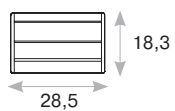

Conference

Conference — блок розеток для скрытого монтажа. Идеальное решение для переговорных столов. Розеточный блок Conference включает в себя 2 силовые розетки и 2 пустые ячейки. Возможное наполнение пустых ячеек: HDMI, VGA+Stereo, Cat5e, USB.

размеры вырезного отверстия

271x170 мм

цвет рамки

серебристо-серый (RAL 9006), хром

пример комплектации

рамка серебристо-серая арт. 338.0219	1 шт.
электрический блок, 2 силовые / 2 пустые арт. 909.003	1 шт.
рамка двойная для входов RJ45, HDMI, USB арт. 917.000	1 шт.
слаботочка (вход RJ45) арт. 940.057	2 шт.
рамка VGA + stereo арт. 917.045	1 шт.
питающий кабель GST18, арт. 375.000	1 шт.

Рамка

серебристо-серая 338.0219	хром 338.0210

Используется для соединения двух блоков шлейфом

Соединитель, длина 1 м
375.053