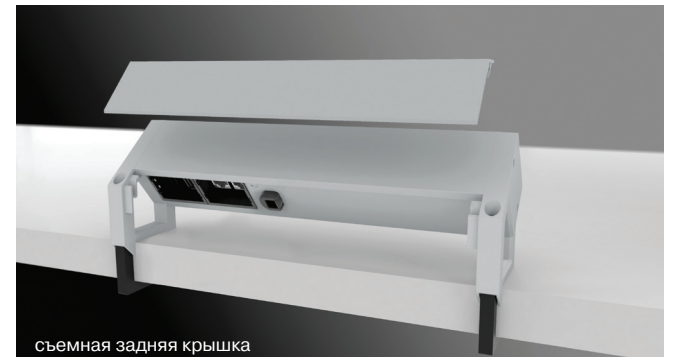

Desk II

Desk II используется для оборудования рабочих мест персонала. Может крепиться к столу при помощи струбцин, что позволяет демонтировать и переставлять розетки с одного рабочего места на другое. Модуль Desk II включает в себя 3 силовых розетки и 1 пустую ячейку. Возможное наполнение пустых ячеек: HDMI, VGA+Stereo, Cat5e, USB.

reddot

Desk II
цвет серый (RAL 9006)
902.400

пример комплектации

электрический блок,
3 силовые / 1 пустая
арт. 902.400

1 шт.

рамка двойная для входов
RJ45, HDMI, USB
арт. 917.000

1 шт.

слаботочка (вход RJ45)
арт. 940.057

2 шт.

питающий кабель GST18,
арт. 375.000

1 шт.

съёмная задняя крышка

Схема сборки

На данной странице представлен алгоритм комплектации блоков электрификации. Представленные блоки имеют пустые ячейки, которые могут быть наполнены по индивидуальному желанию в соответствии с требованиями выполняемых задач.