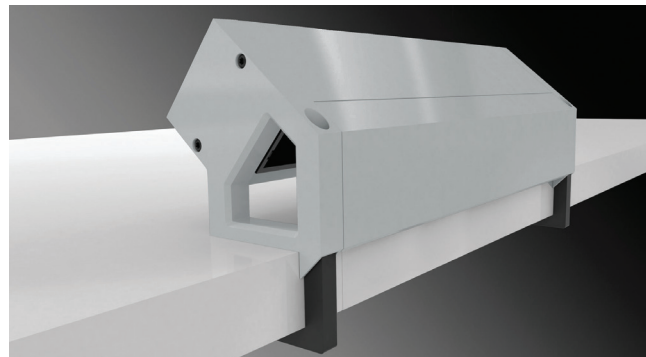

Desk II

Desk II используется для оборудования рабочих мест персонала. Может крепиться к столу при помощи струбцин, что позволяет демонтировать и переставлять розетки с одного рабочего места на другое. Модуль Desk II включает в себя 3 силовых розетки и 1 пустую ячейку. Возможное наполнение пустых ячеек: HDMI, VGA+Stereo, Cat5e, USB.

reddot

Desk II
цвет серый (RAL 9006)
902.400

пример комплектации

электрический блок,
3 силовые / 1 пустая
арт. 902.400

1 шт.

рамка двойная для входов
RJ45, HDMI, USB
арт. 917.000

1 шт.

слаботочка (вход RJ45)
арт. 940.057

2 шт.

питающий кабель GST18,
арт. 375.000

1 шт.

съёмная задняя крышка

Схема сборки

На данной странице представлен алгоритм комплектации блоков электрификации. Представленные блоки имеют пустые ячейки, которые могут быть наполнены по индивидуальному желанию в соответствии с требованиями выполняемых задач.