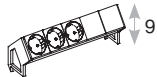

Desk II

Desk II используется для оборудования рабочих мест персонала. Может крепиться к столу при помощи струбцин, что позволяет демонтировать и переставлять розетки с одного рабочего места на другое. Модуль Desk II включает в себя 3 силовых розетки и 1 пустую ячейку. Возможное наполнение пустых ячеек: HDMI, VGA+Stereo, Cat5e, USB.

reddot

Desk II
цвет серый (RAL 9006)
902.400

пример комплектации

электрический блок,
3 силовые / 1 пустая
арт. 902.400

1 шт.

рамка двойная для входов
RJ45, HDMI, USB
арт. 917.000

1 шт.

слаботочка (вход RJ45)
арт. 940.057

2 шт.

питающий кабель GST18,
арт. 375.000

1 шт.