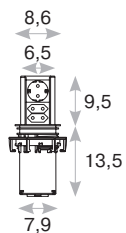

Elevator

Elevator — блок розеток скрытого монтажа. Данное решение предназначено для кабинетов руководителей, переговорных комнат, учебных центров и других зон с повышенным требованием к дизайну помещения. Розеточный блок Elevator включает в себя 1 силовую розетку и 2 сетевых входа RJ45 (Cat5e).

размеры вырезного отверстия

D79 мм

цвет

анодированный алюминий

Электрический
блок Elevator
928.004

Вертикальный
кабель-канал
цвет
металлический
Vert808